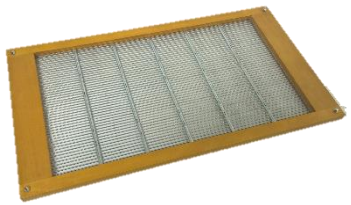

Magazinbeute Schweizermass CH16

KOMPLETTBEUTE: SCHWEIZERMASS CH1600

Material:

Fichte Massivholz 24 mm AW 100 (wasserfest verleimt)

Behandlung aussen:

Knuchel Farben BLENDASUR

Auflageschienen und Streckgitter:

Chromstahl

Eckverbindungen:

Fingerverzinkt, wasserfest verleimt und verschraubt

EINZELTEILE SCHWEIZERMASS:

CH1601 Unterboden in Holz
mit Forex Schieber und Fluglochschieber

CH1611 Brutraumzarge

CH1621 Honigraumzarge

CH 1641 Futterrahmen zum Aufsetzen

CH1631 Bienenflucht

CH1651 Innendeckel mit Isolation

CH1661 Absperrgitter mit Rahmen

CH1671 Chromstahldeckel

CH1681 Schiedbrett Brutraum

CH1682 Schiedbrett Honigraum

VEBINDUNGSDetail:

Verbindung der verschiedenen Elemente mit Polsternägeln

**CH1600 Schweizermass – Komplettbeute (Mit 1 Brutraumzarge,
2 Honigraumzargen)**

bestehend aus:

- CH1601 Unterboden in Holz mit Forex Schieber und Fluglochschieber 1 Stk
- CH1611 Brutraumzarge 1 Stk
- CH1621 Honigraumzargen 2 Stk
- CH1631 Bienenflucht 1 Stk
- CH1651 Innendeckel mit Isolation 1 Stk
- CH1661 Absperrgitter mit Rahmen 1 Stk
- CH1671 Chromstahldeckel 1 Stk
- CH1681 Schiedbrett Brutraum 1 Stk
- CH1682 Schiedbrett Honigraum 1 Stk